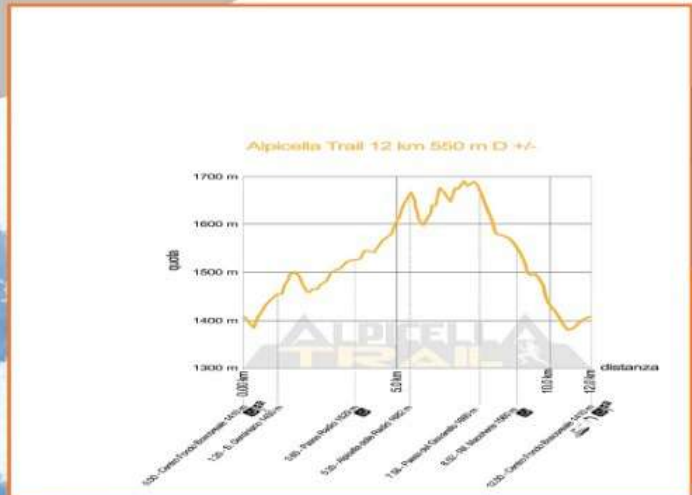

26-18-12 Km di corsa

NOVITA' 2024 3 PERCORSI COMPETITIVI

tra i sentieri dell'appennino toscano-emiliano

Corsa in montagna in SEMI-AUTOSUFFICIENZA tra i sentieri dell'Appennino Tosco Emiliano inclusa nel CIRCUITO TRAIL dei PARCHI dell'EMILIA