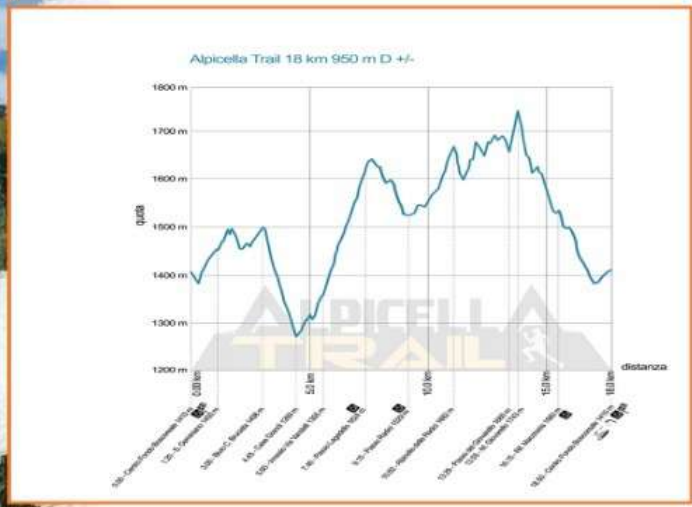

26-18-12 Km di corsa

NOVITA' 2024 3 PERCORSI COMPETITIVI

tra i sentieri dell'appennino toscano-emiliano

Corsa in montagna in SEMI-AUTOSUFFICIENZA tra i sentieri dell'Appennino Tosco Emiliano inclusa nel CIRCUITO TRAIL dei PARCHI dell'EMILIA