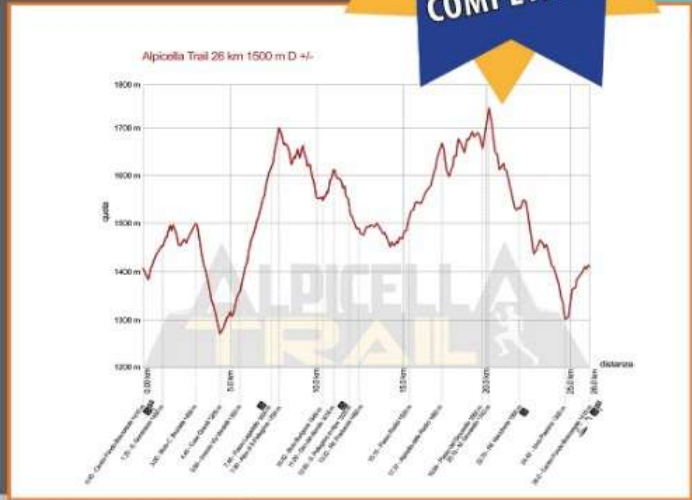

26-18-12 Km di corsa

NOVITA' 2024 3 PERCORSI COMPETITIVI

tra i sentieri dell'appennino toscano-emiliano

Corsa in montagna in SEMI-AUTOSUFFICIENZA tra i sentieri dell'Appennino Tosco Emiliano inclusa nel CIRCUITO TRAIL dei PARCHI dell'EMILIA

APERTURA on-line dal 20/05/2024 sul sito [www.irunning.it](http://www.irunning.it) Oltre questa data ci si potrà iscrivere SOLO la mattina delle gare

domenica 7 LUGLIO

Prati di San Geminiano PIANDELAGOTTI (MO)