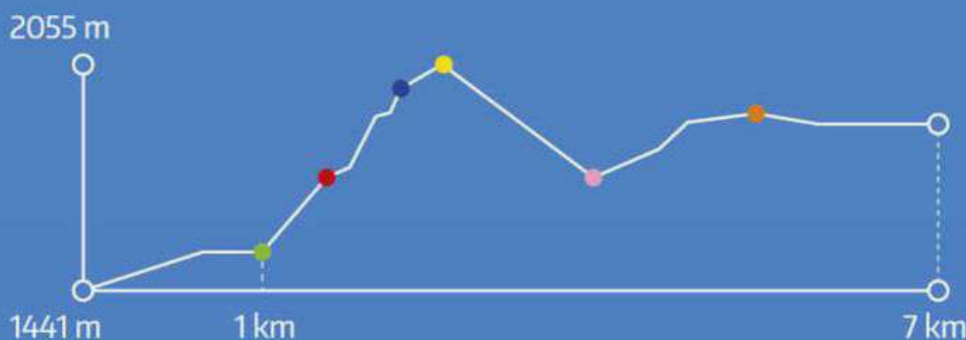

2024 **La Thuile**  
**Petosan**  
MARTZE A' PIA'  
GARA PODISTICA

DOMENICA  
**25 AGOSTO** 2024

Partenza alle ore 10 dal parcheggio delle scuole elementari per le categorie adulti e juniores maschili .

Ore 9.50 per categoria juniores femminile al traguardo volante in frazione Buic.

Al termine della gara seguirà un mini giro non competitivo per i più piccoli.

La premiazione si svolgerà al termine della gara.

Start dal parcheggio Scuole Elementari La Thuile  
Salita Lunire - Traguardo volante **Buic** - Salita **La Crissa**  
Salita **Plan Pra** - Salita **Fortino** - Discesa **La Theraz**  
Salita **Super-Phénix** - Tratto pianeggiante e arrivo a Petosan